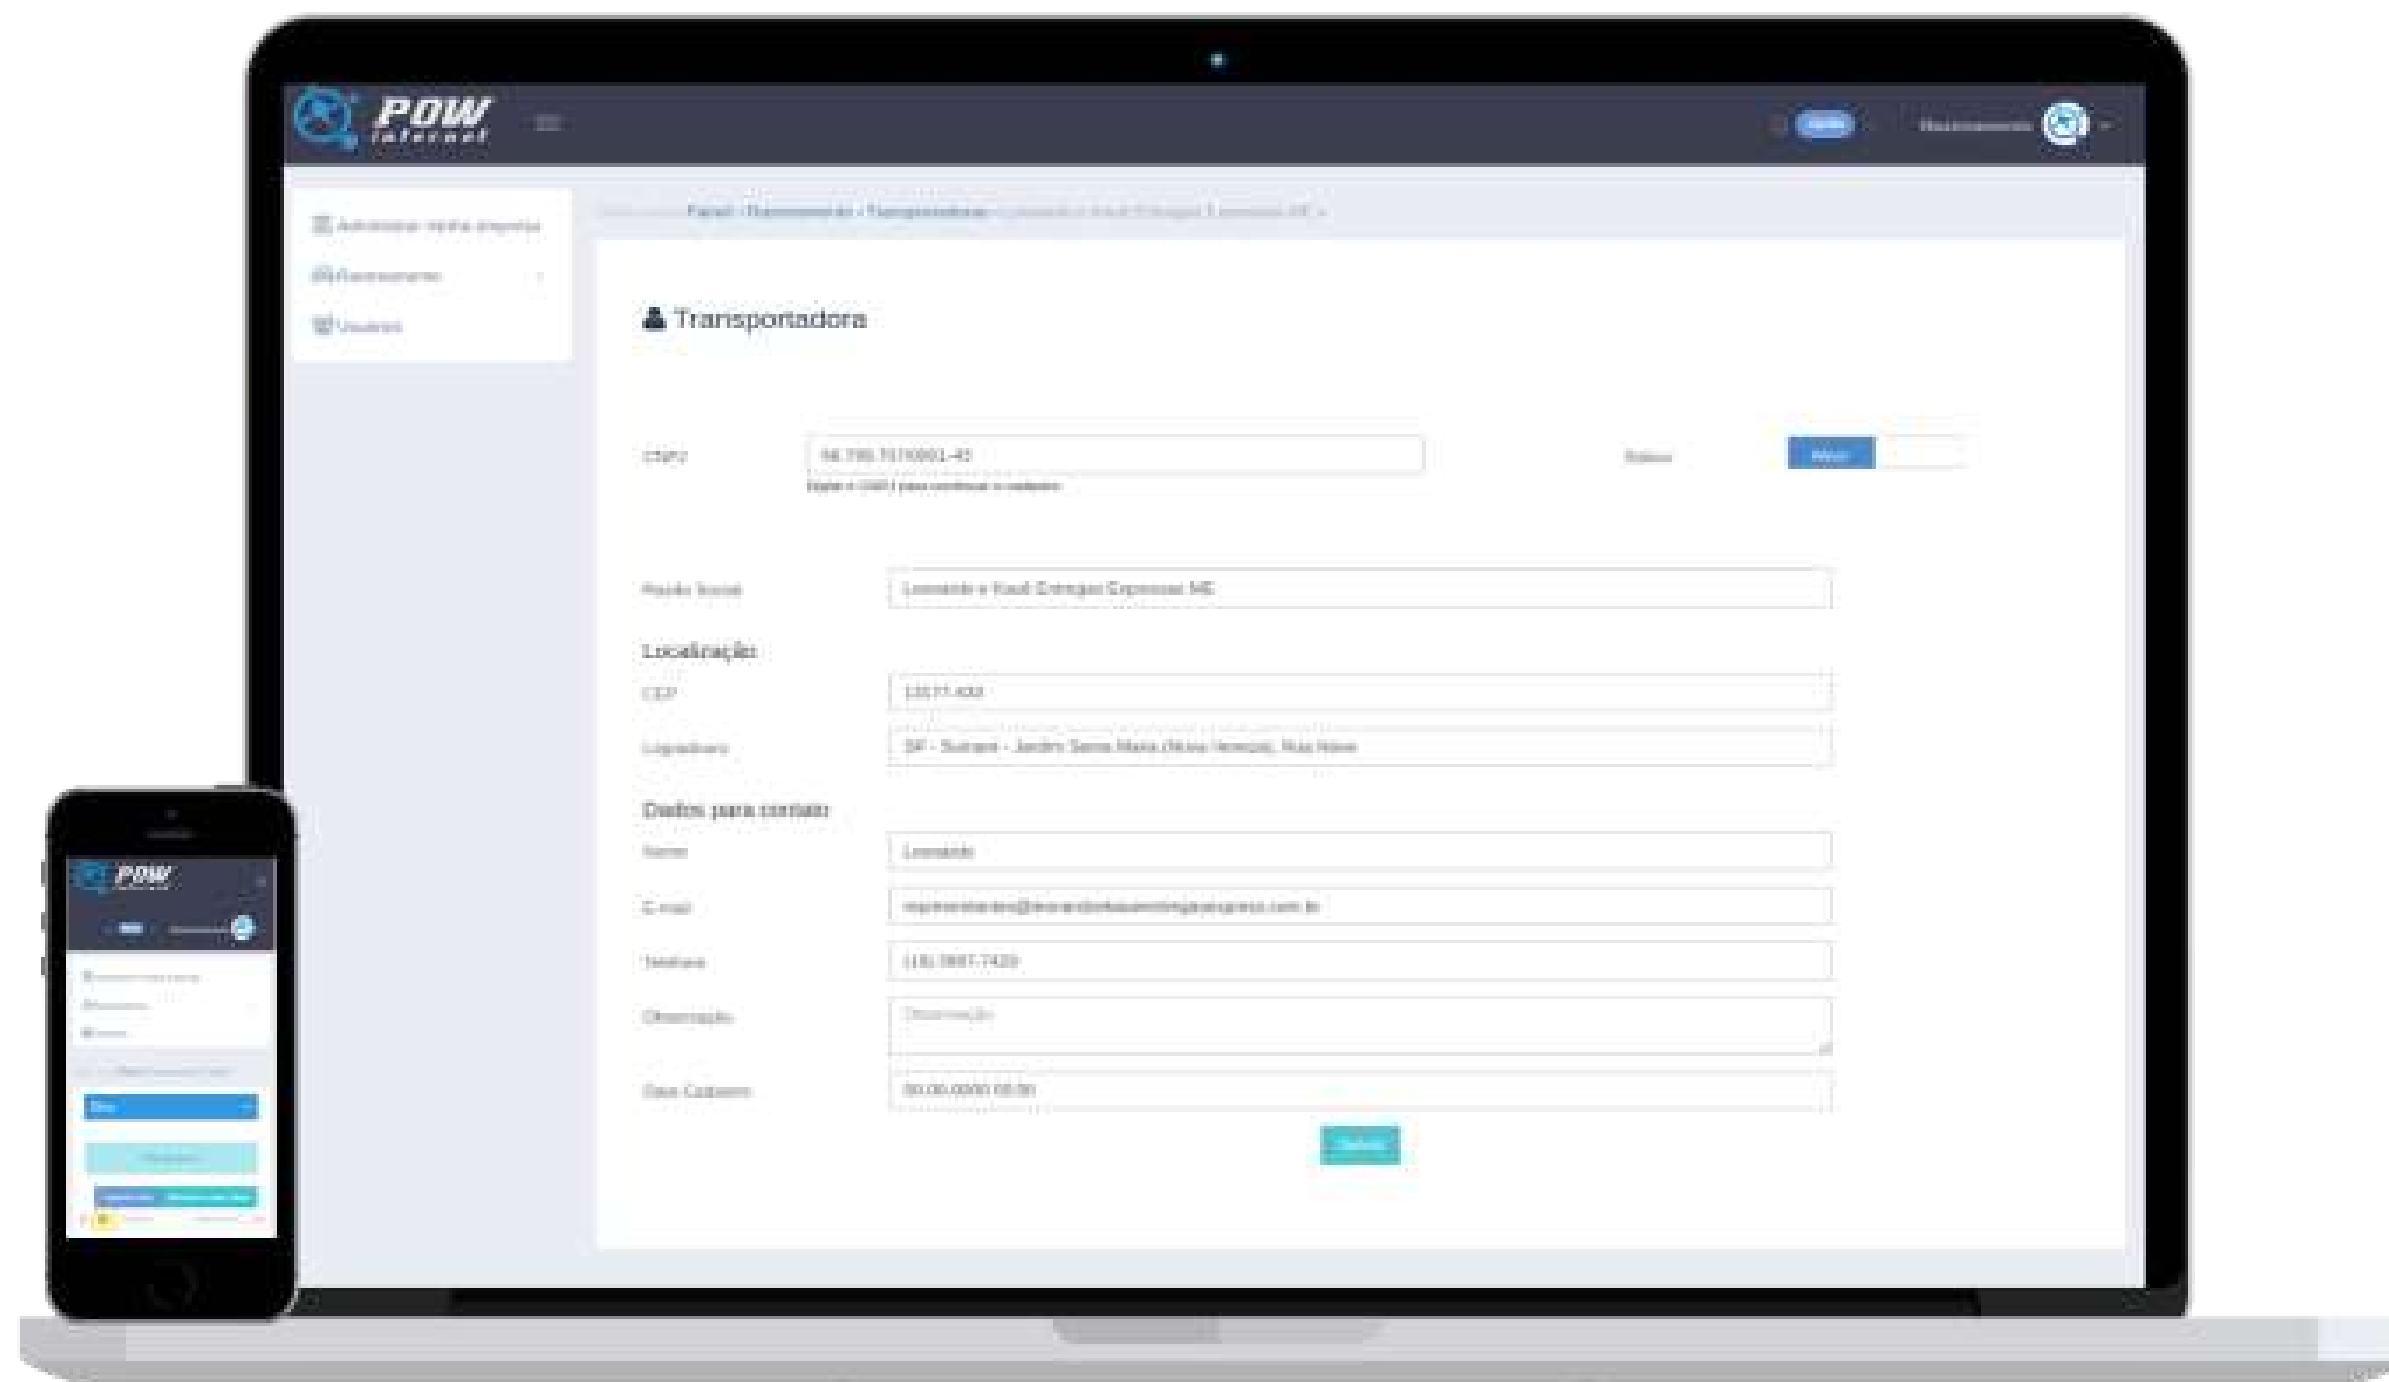

CADASTRO
TRANSPORTADORA