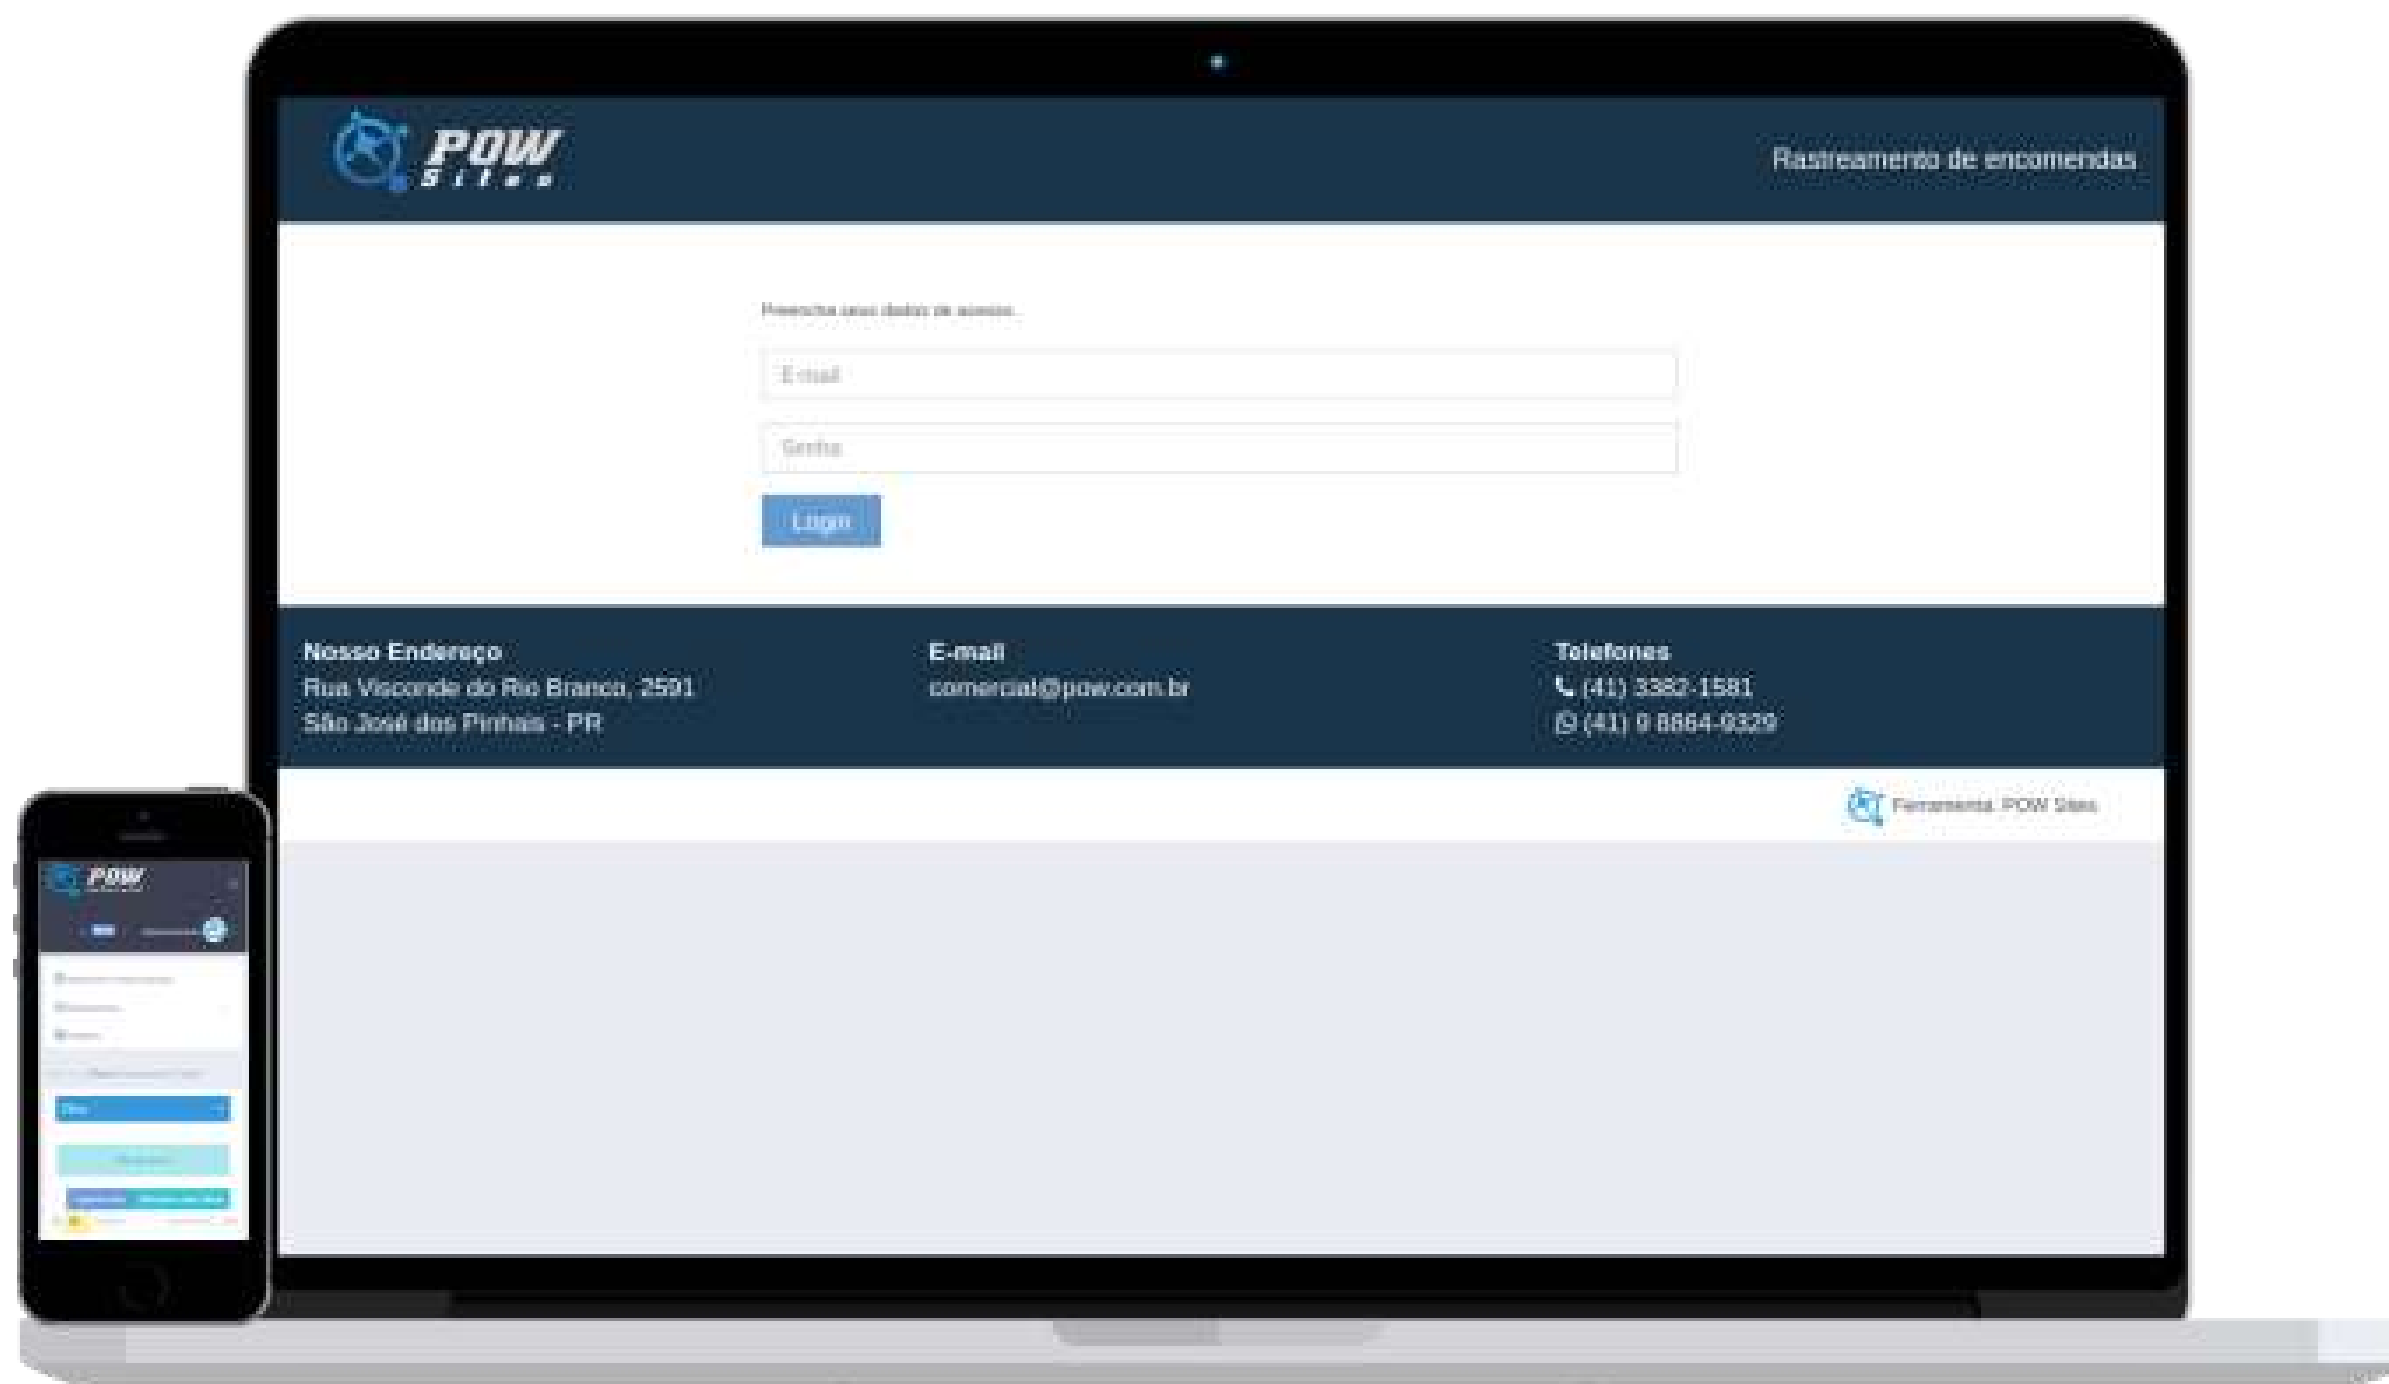

TELA PARA LOGIN DO
CLIENTE