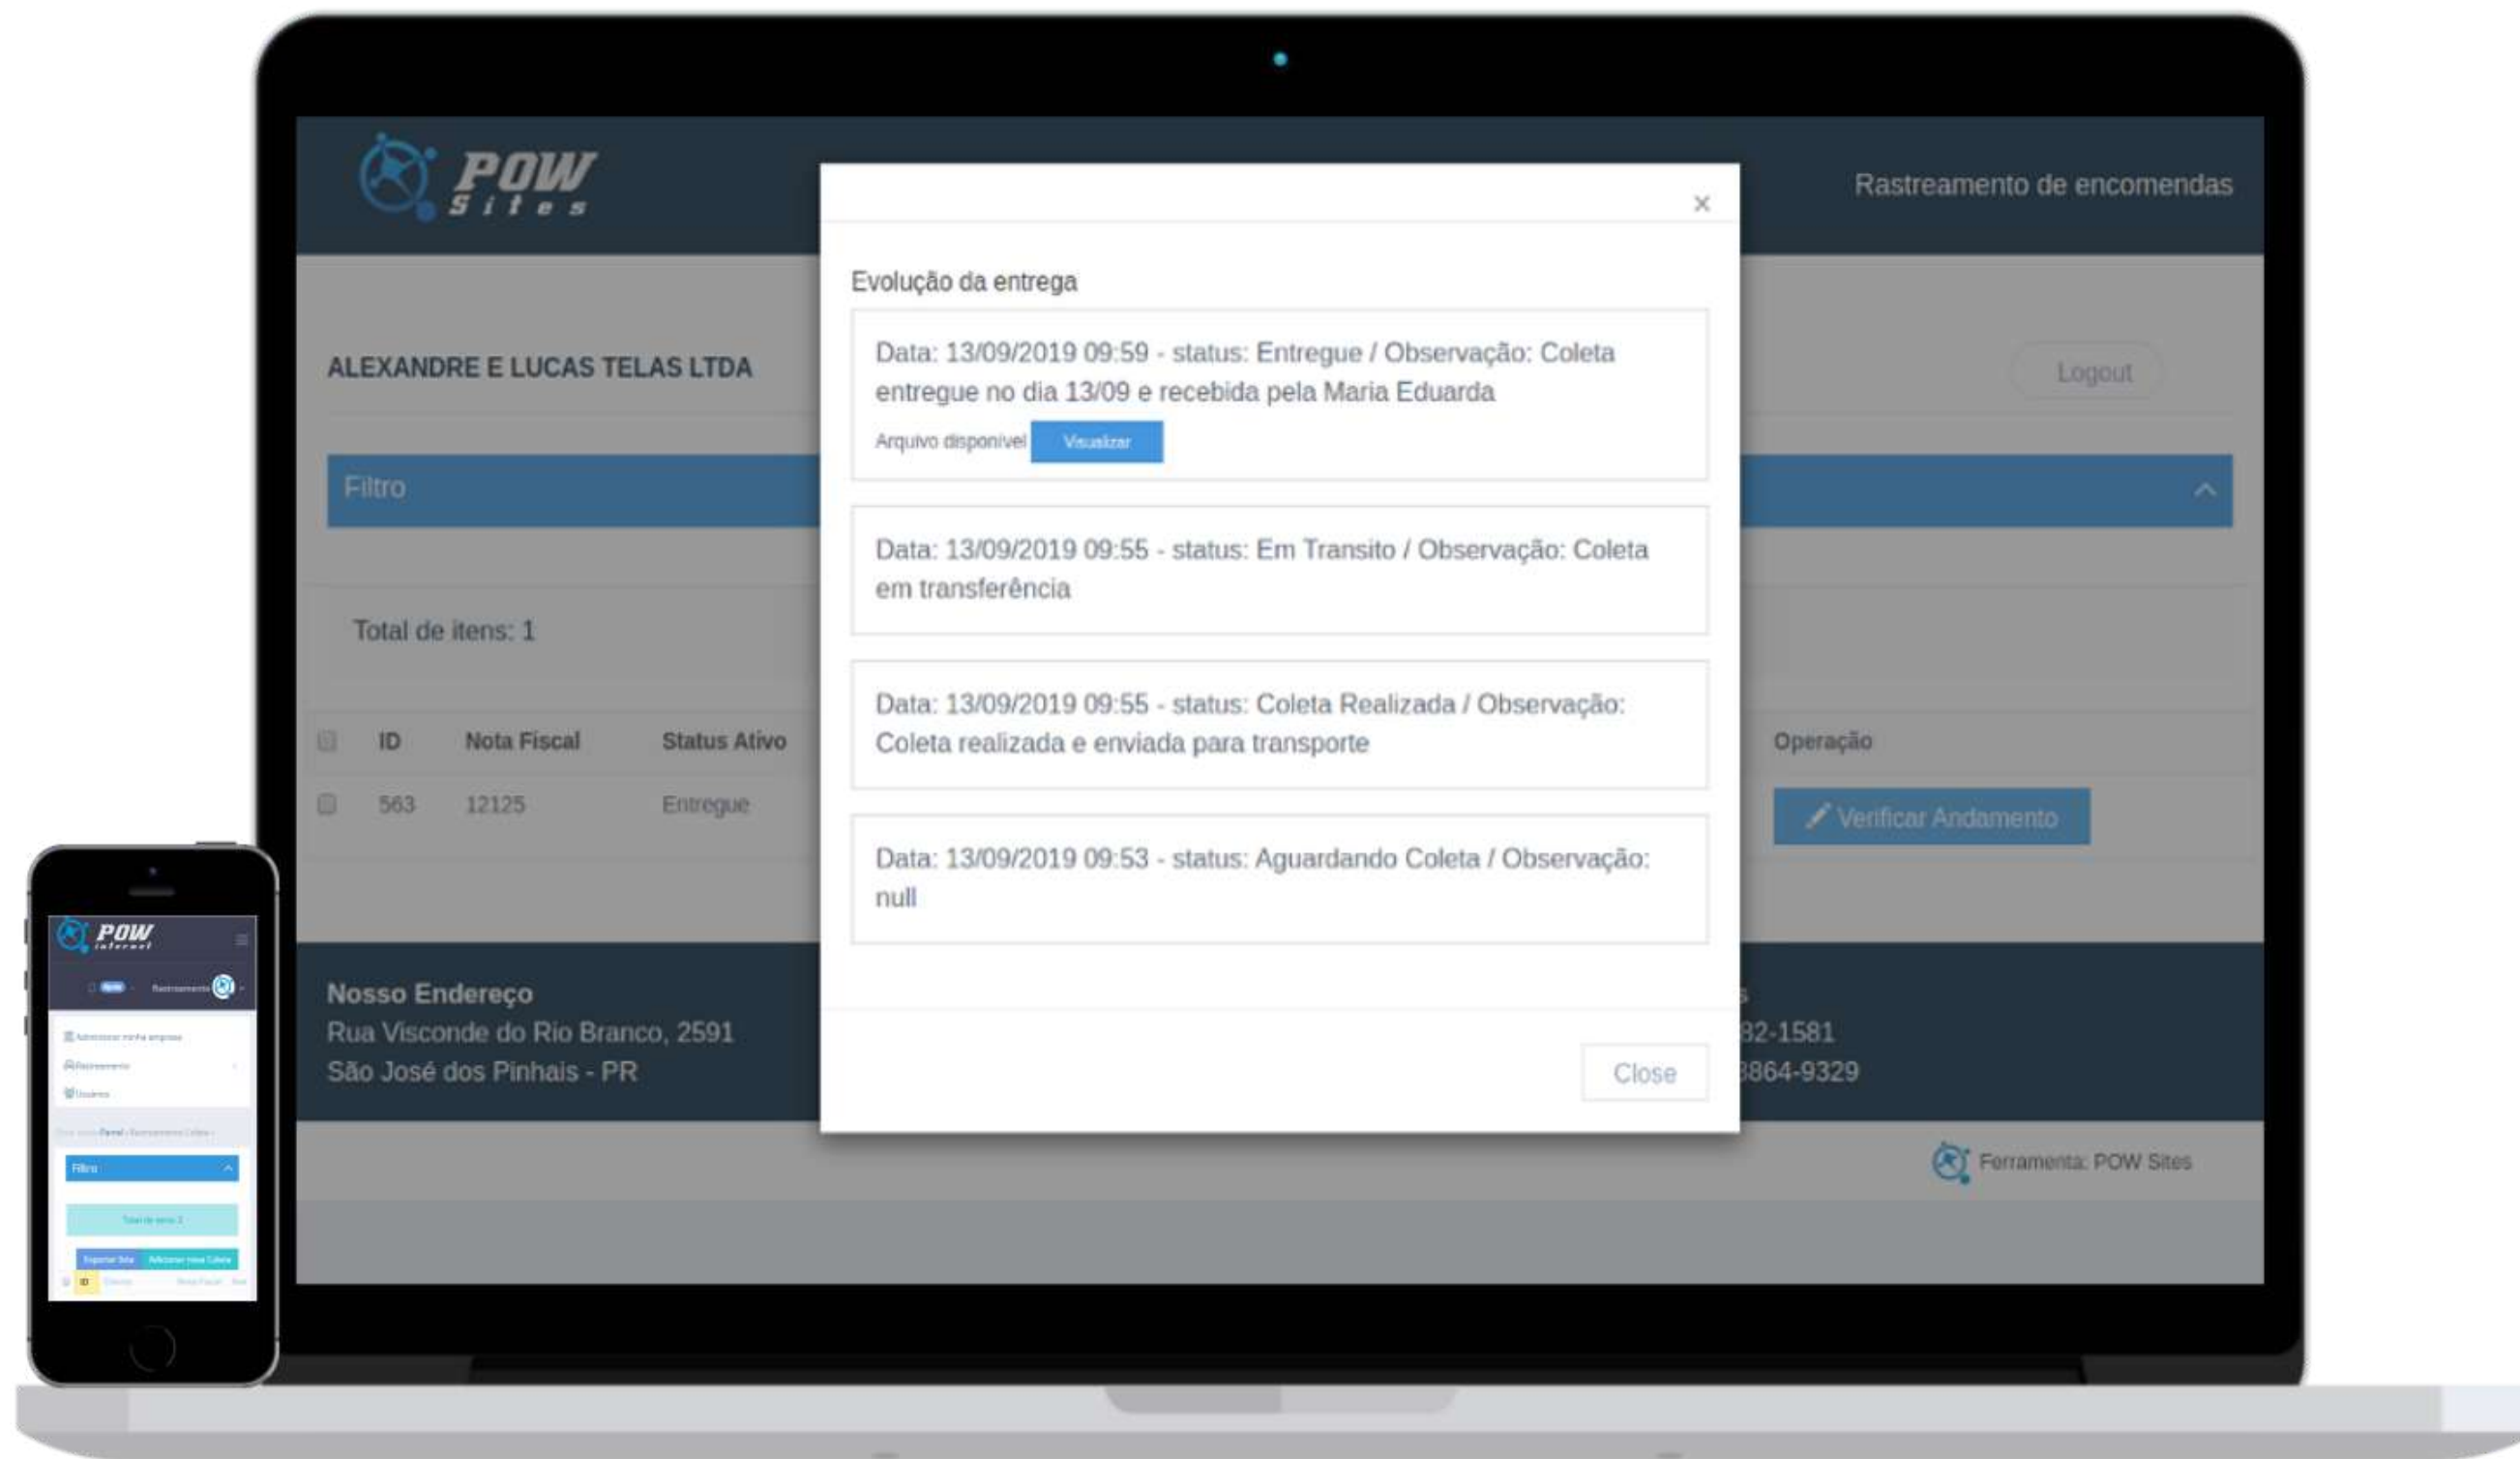

ANDAMENTO DA
COLETA