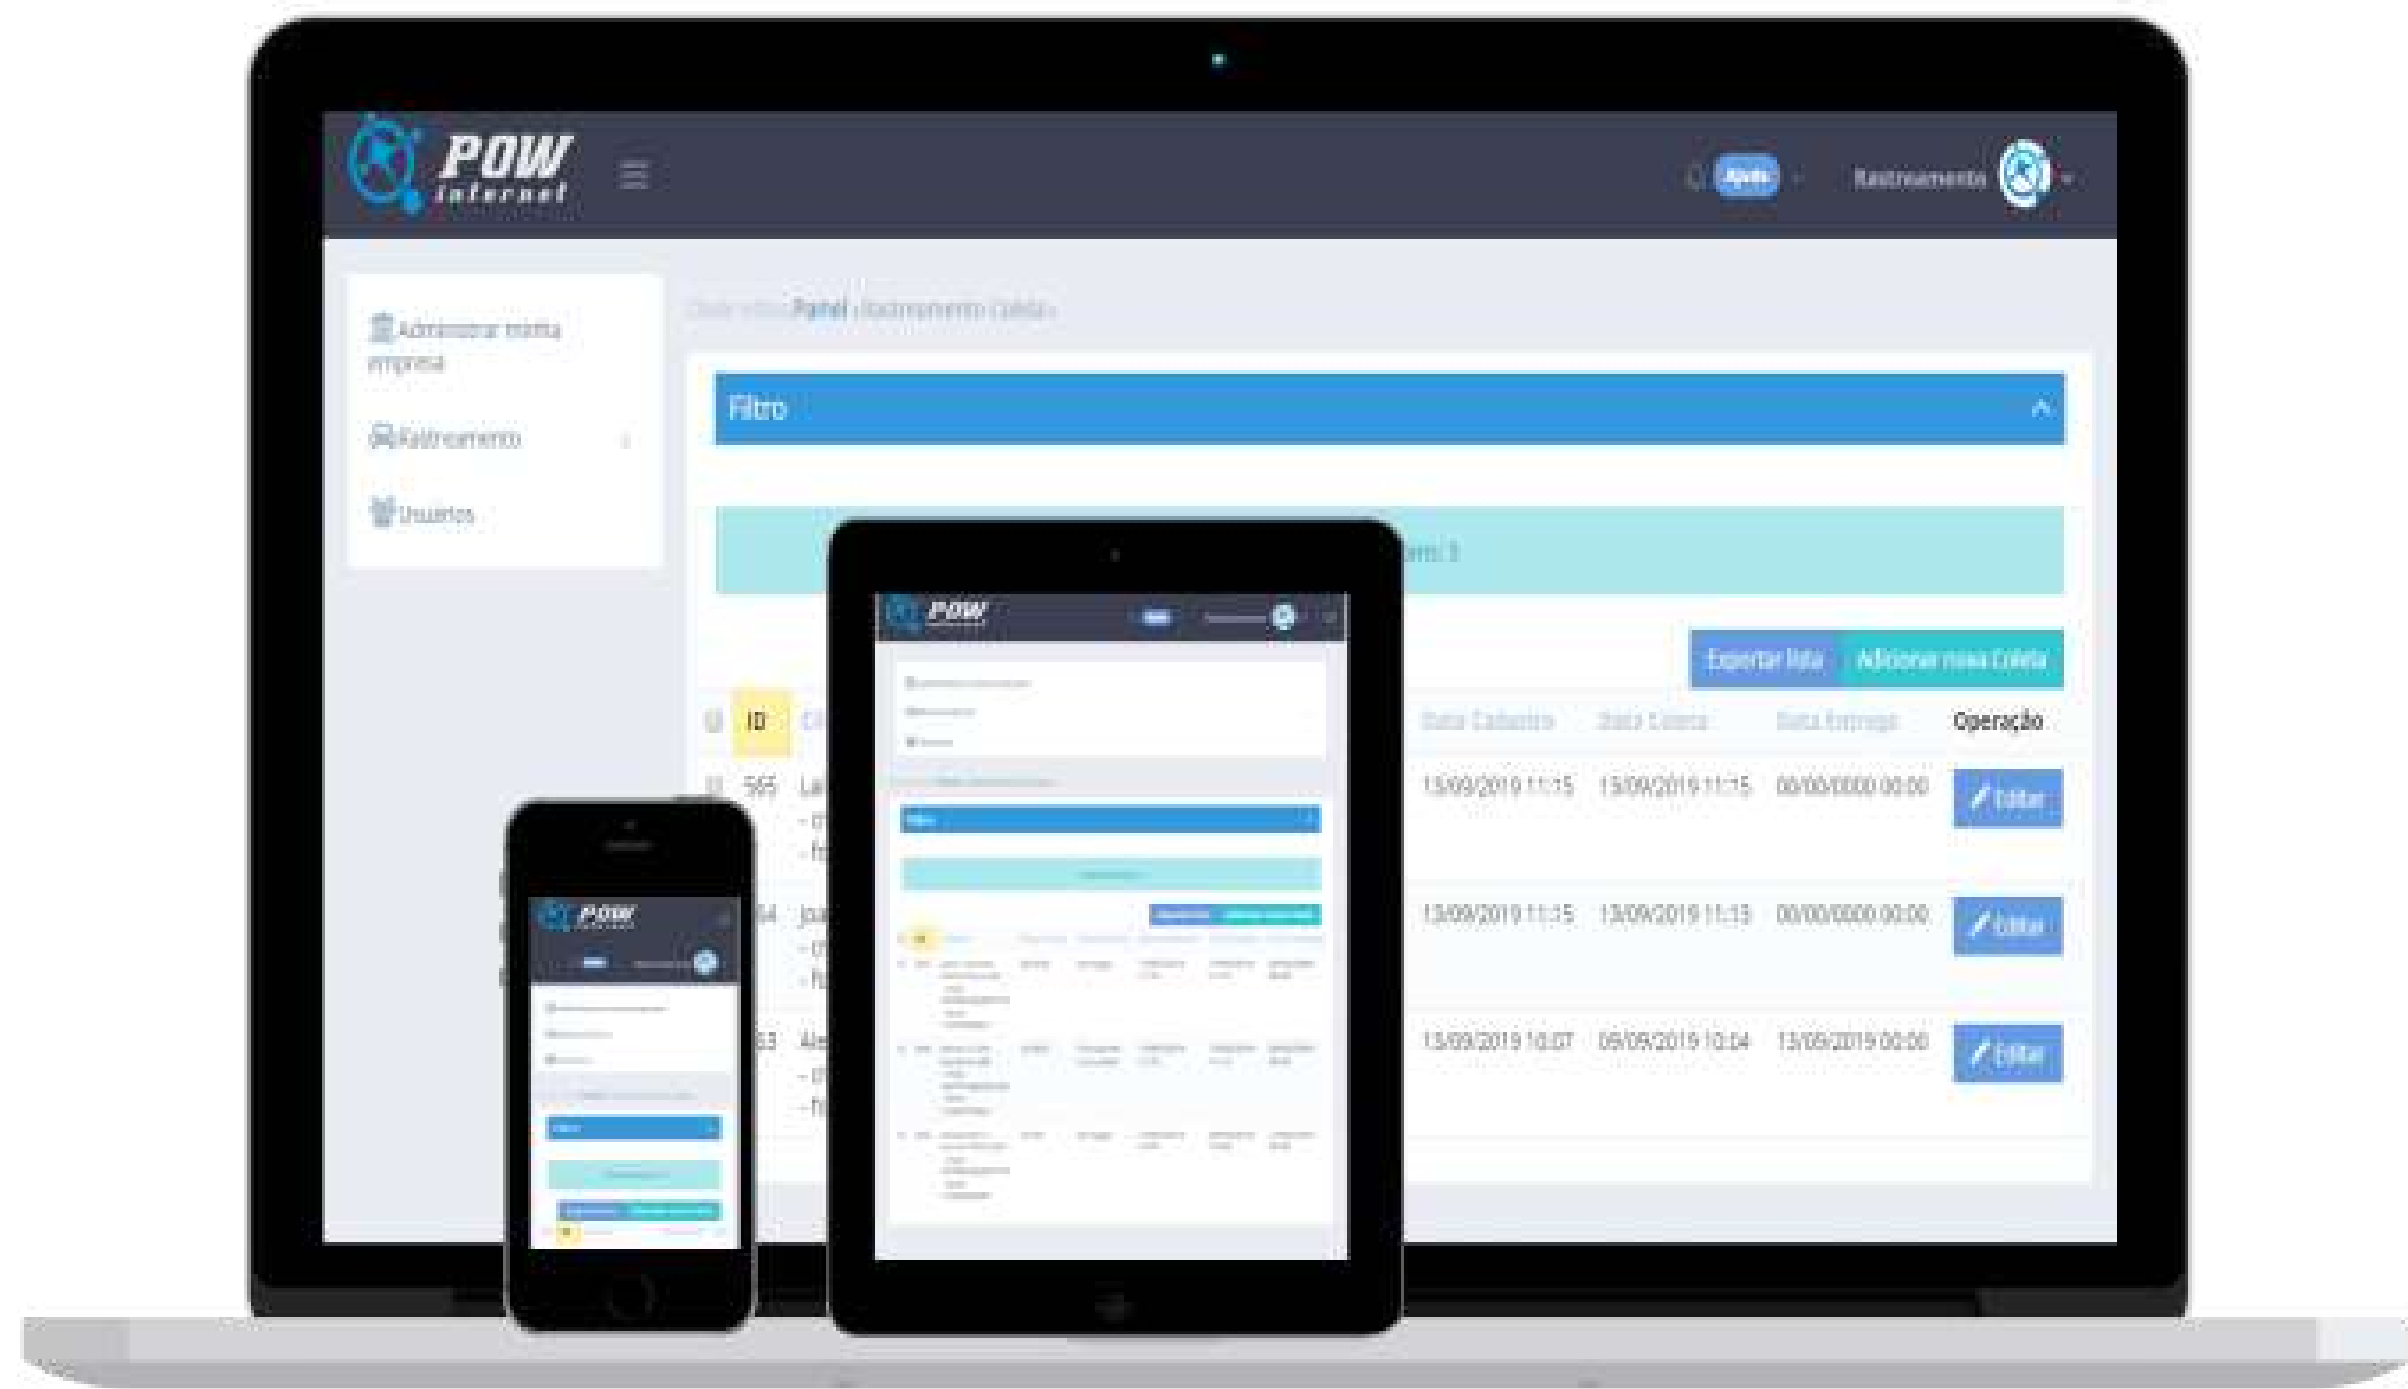

ACESSE EM TODOS OS
DISPOSITIVOS