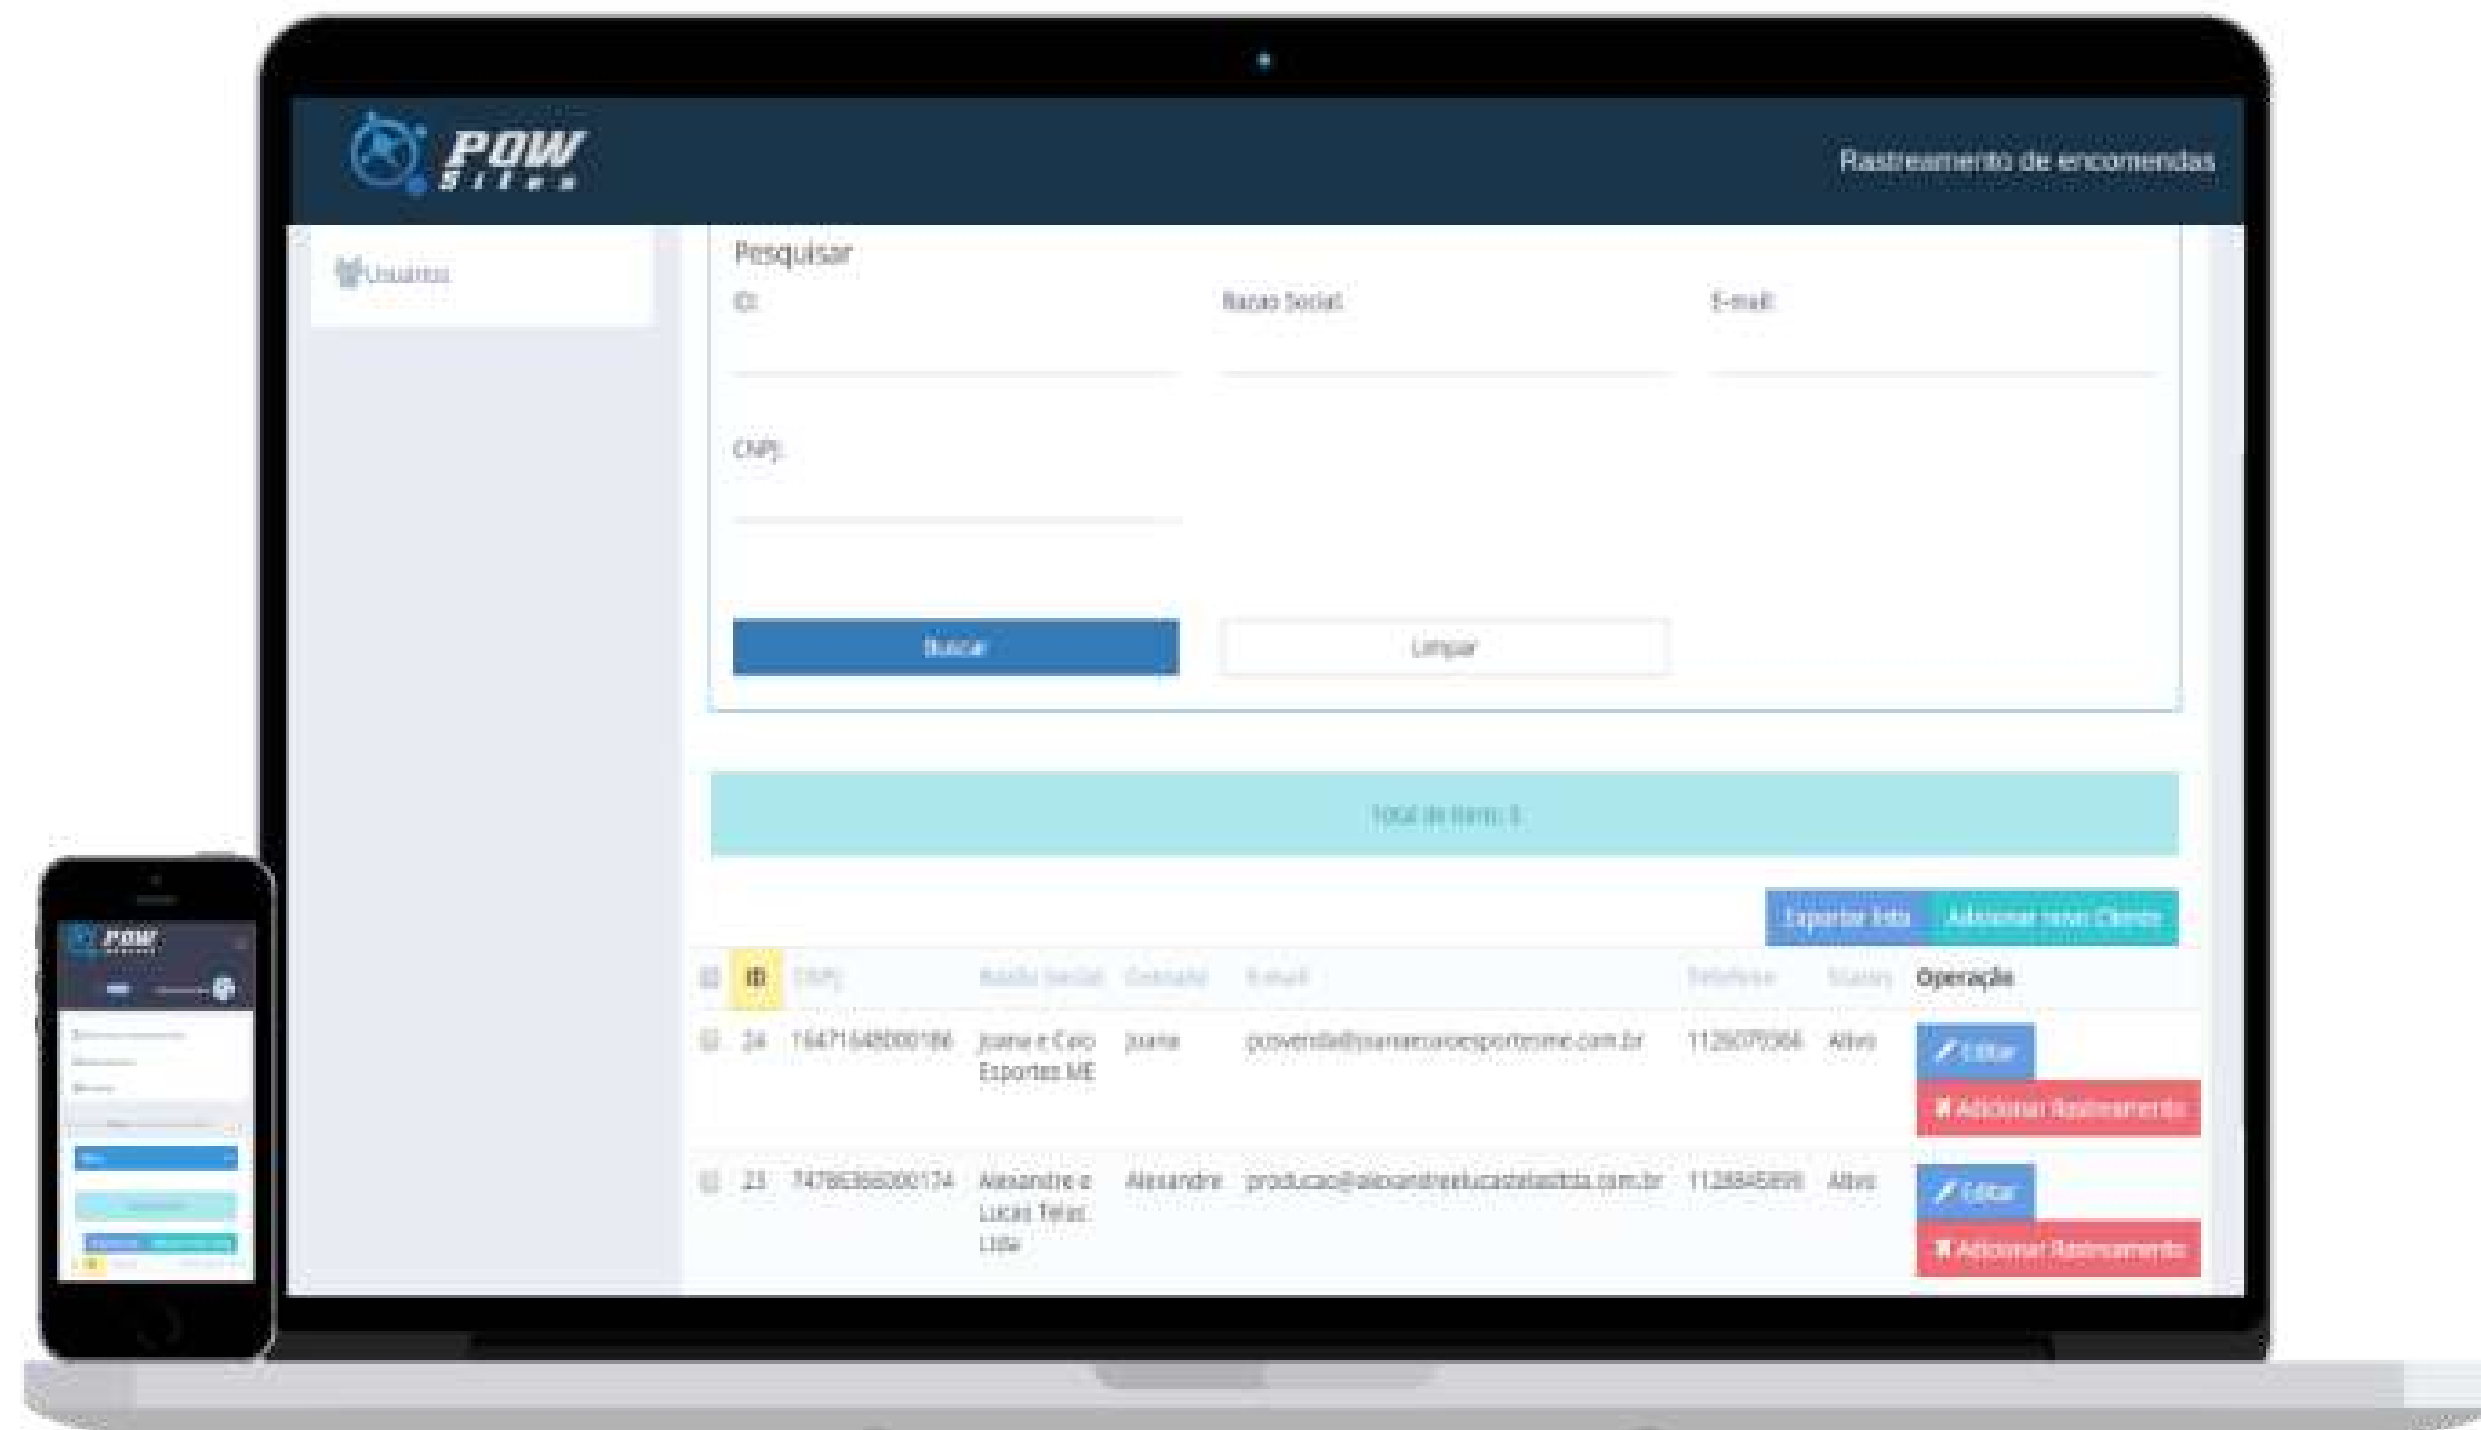

FILTRO PARA
LISTAGEM DE
CLIENTES