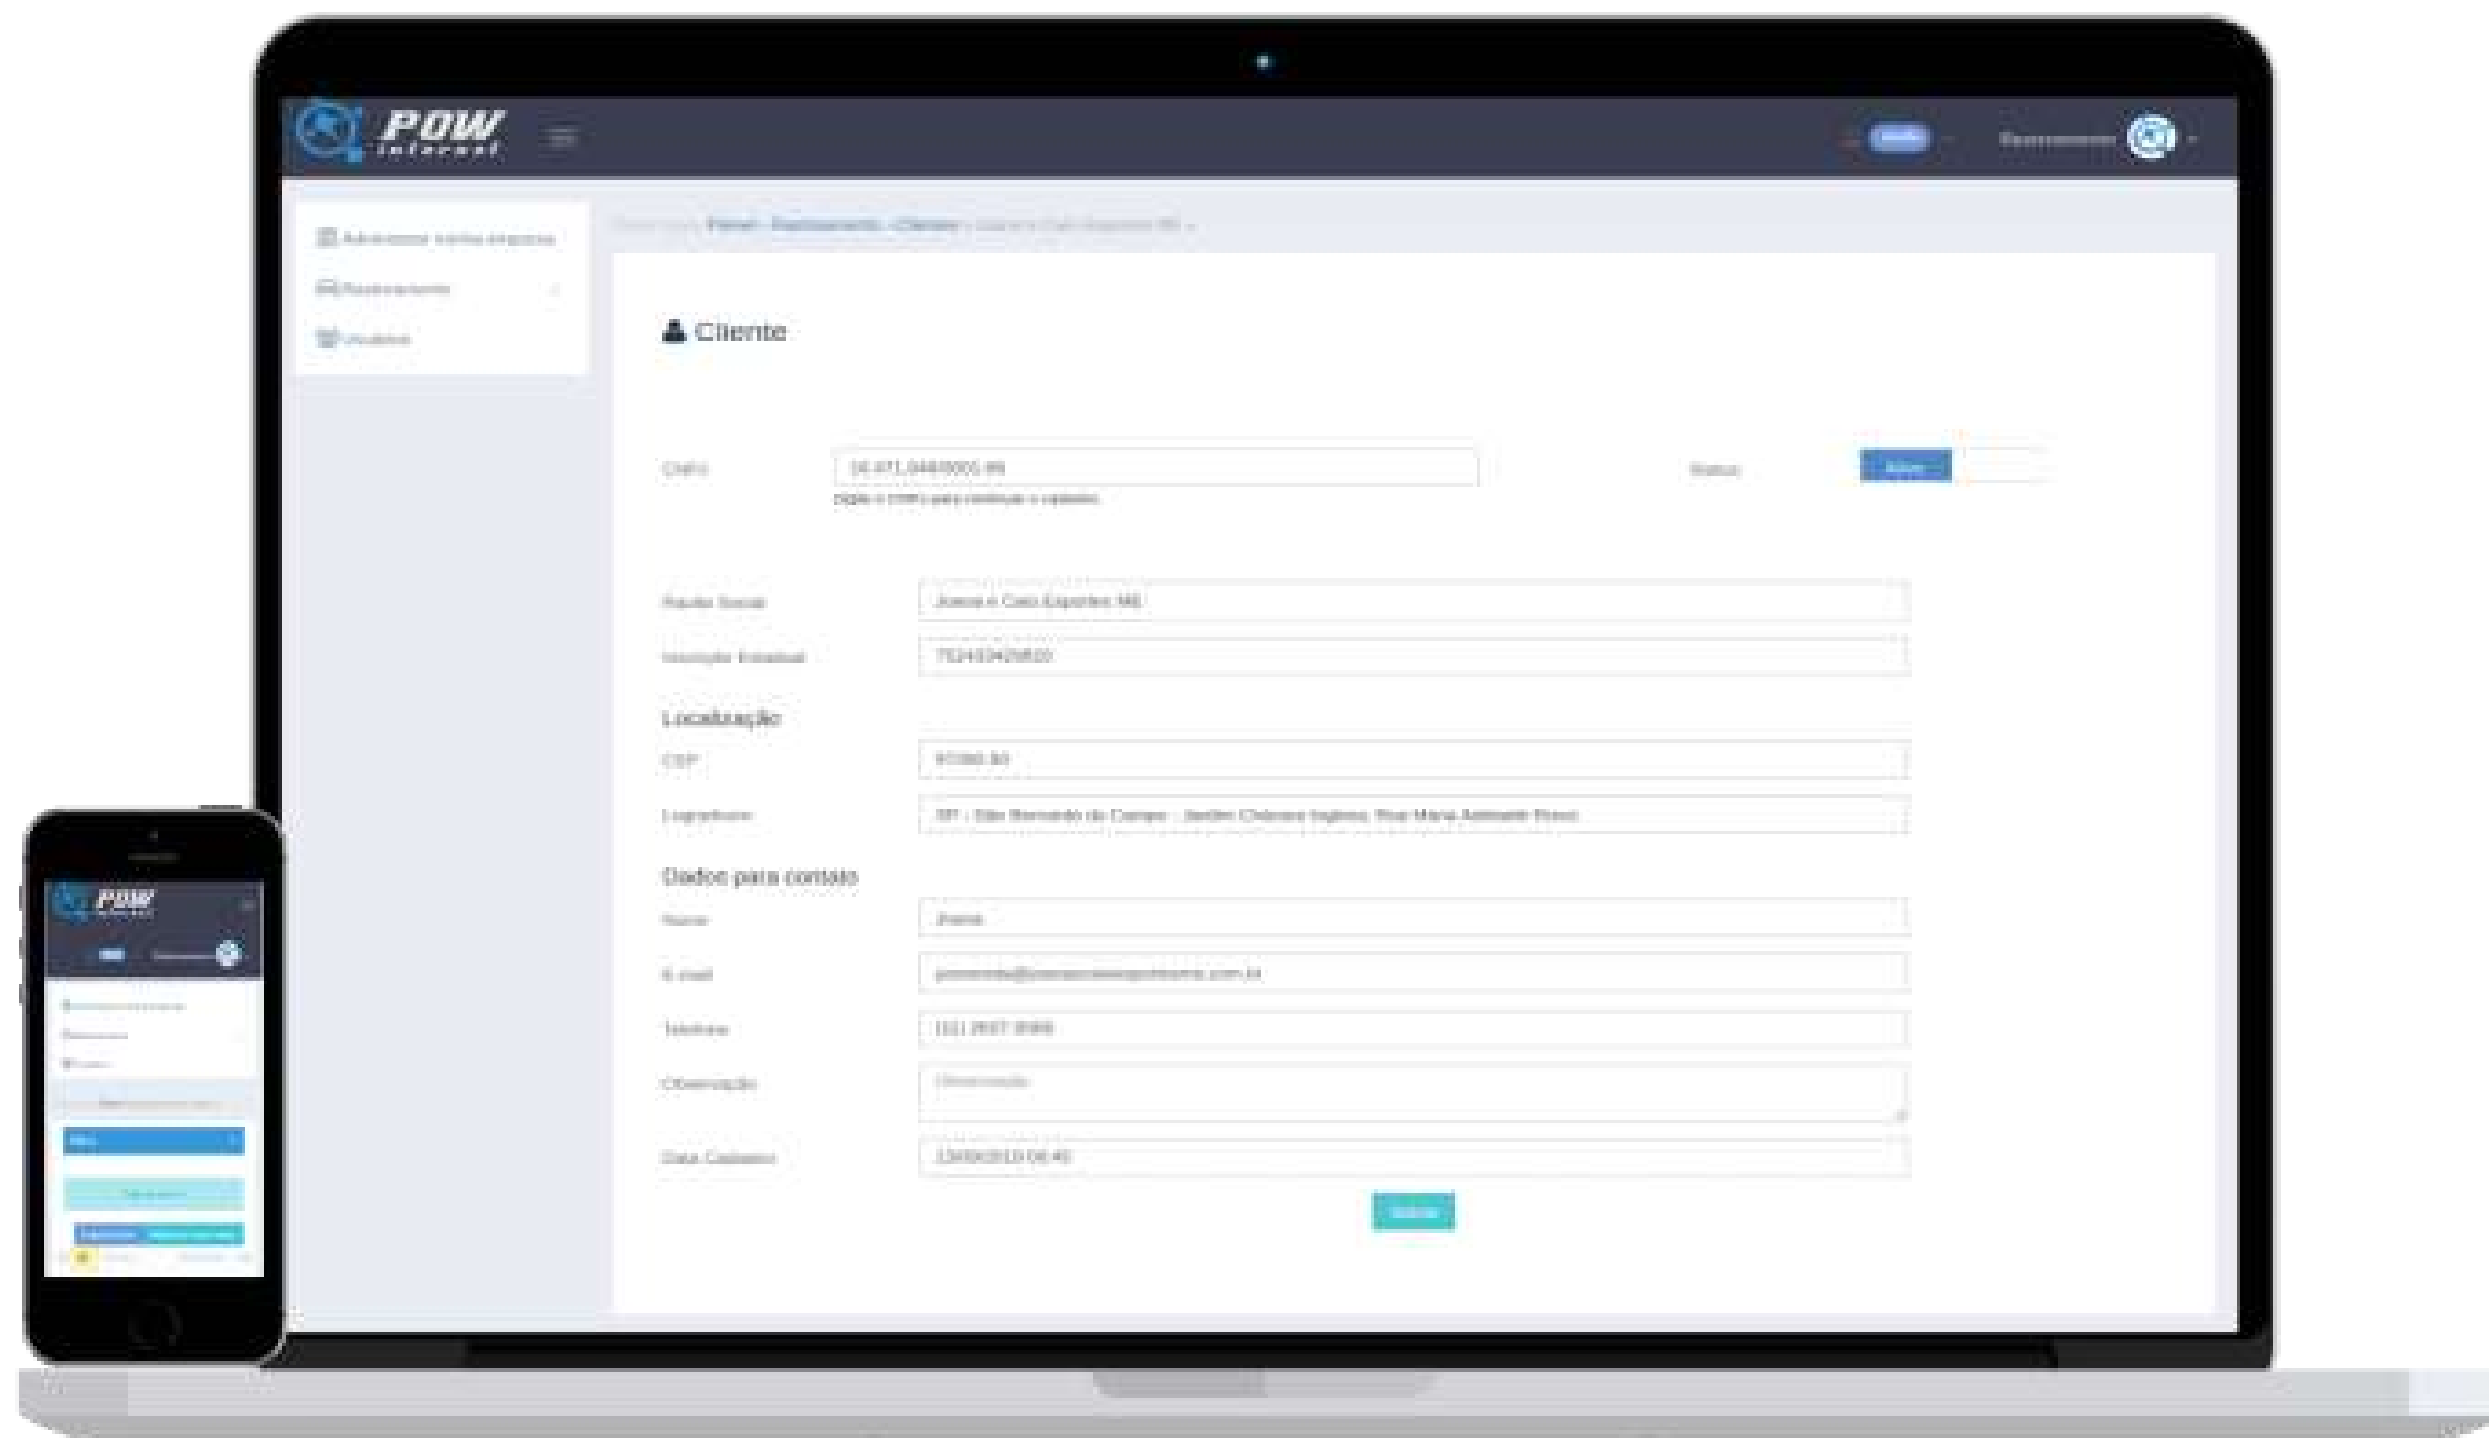

TELA DE CADASTRO