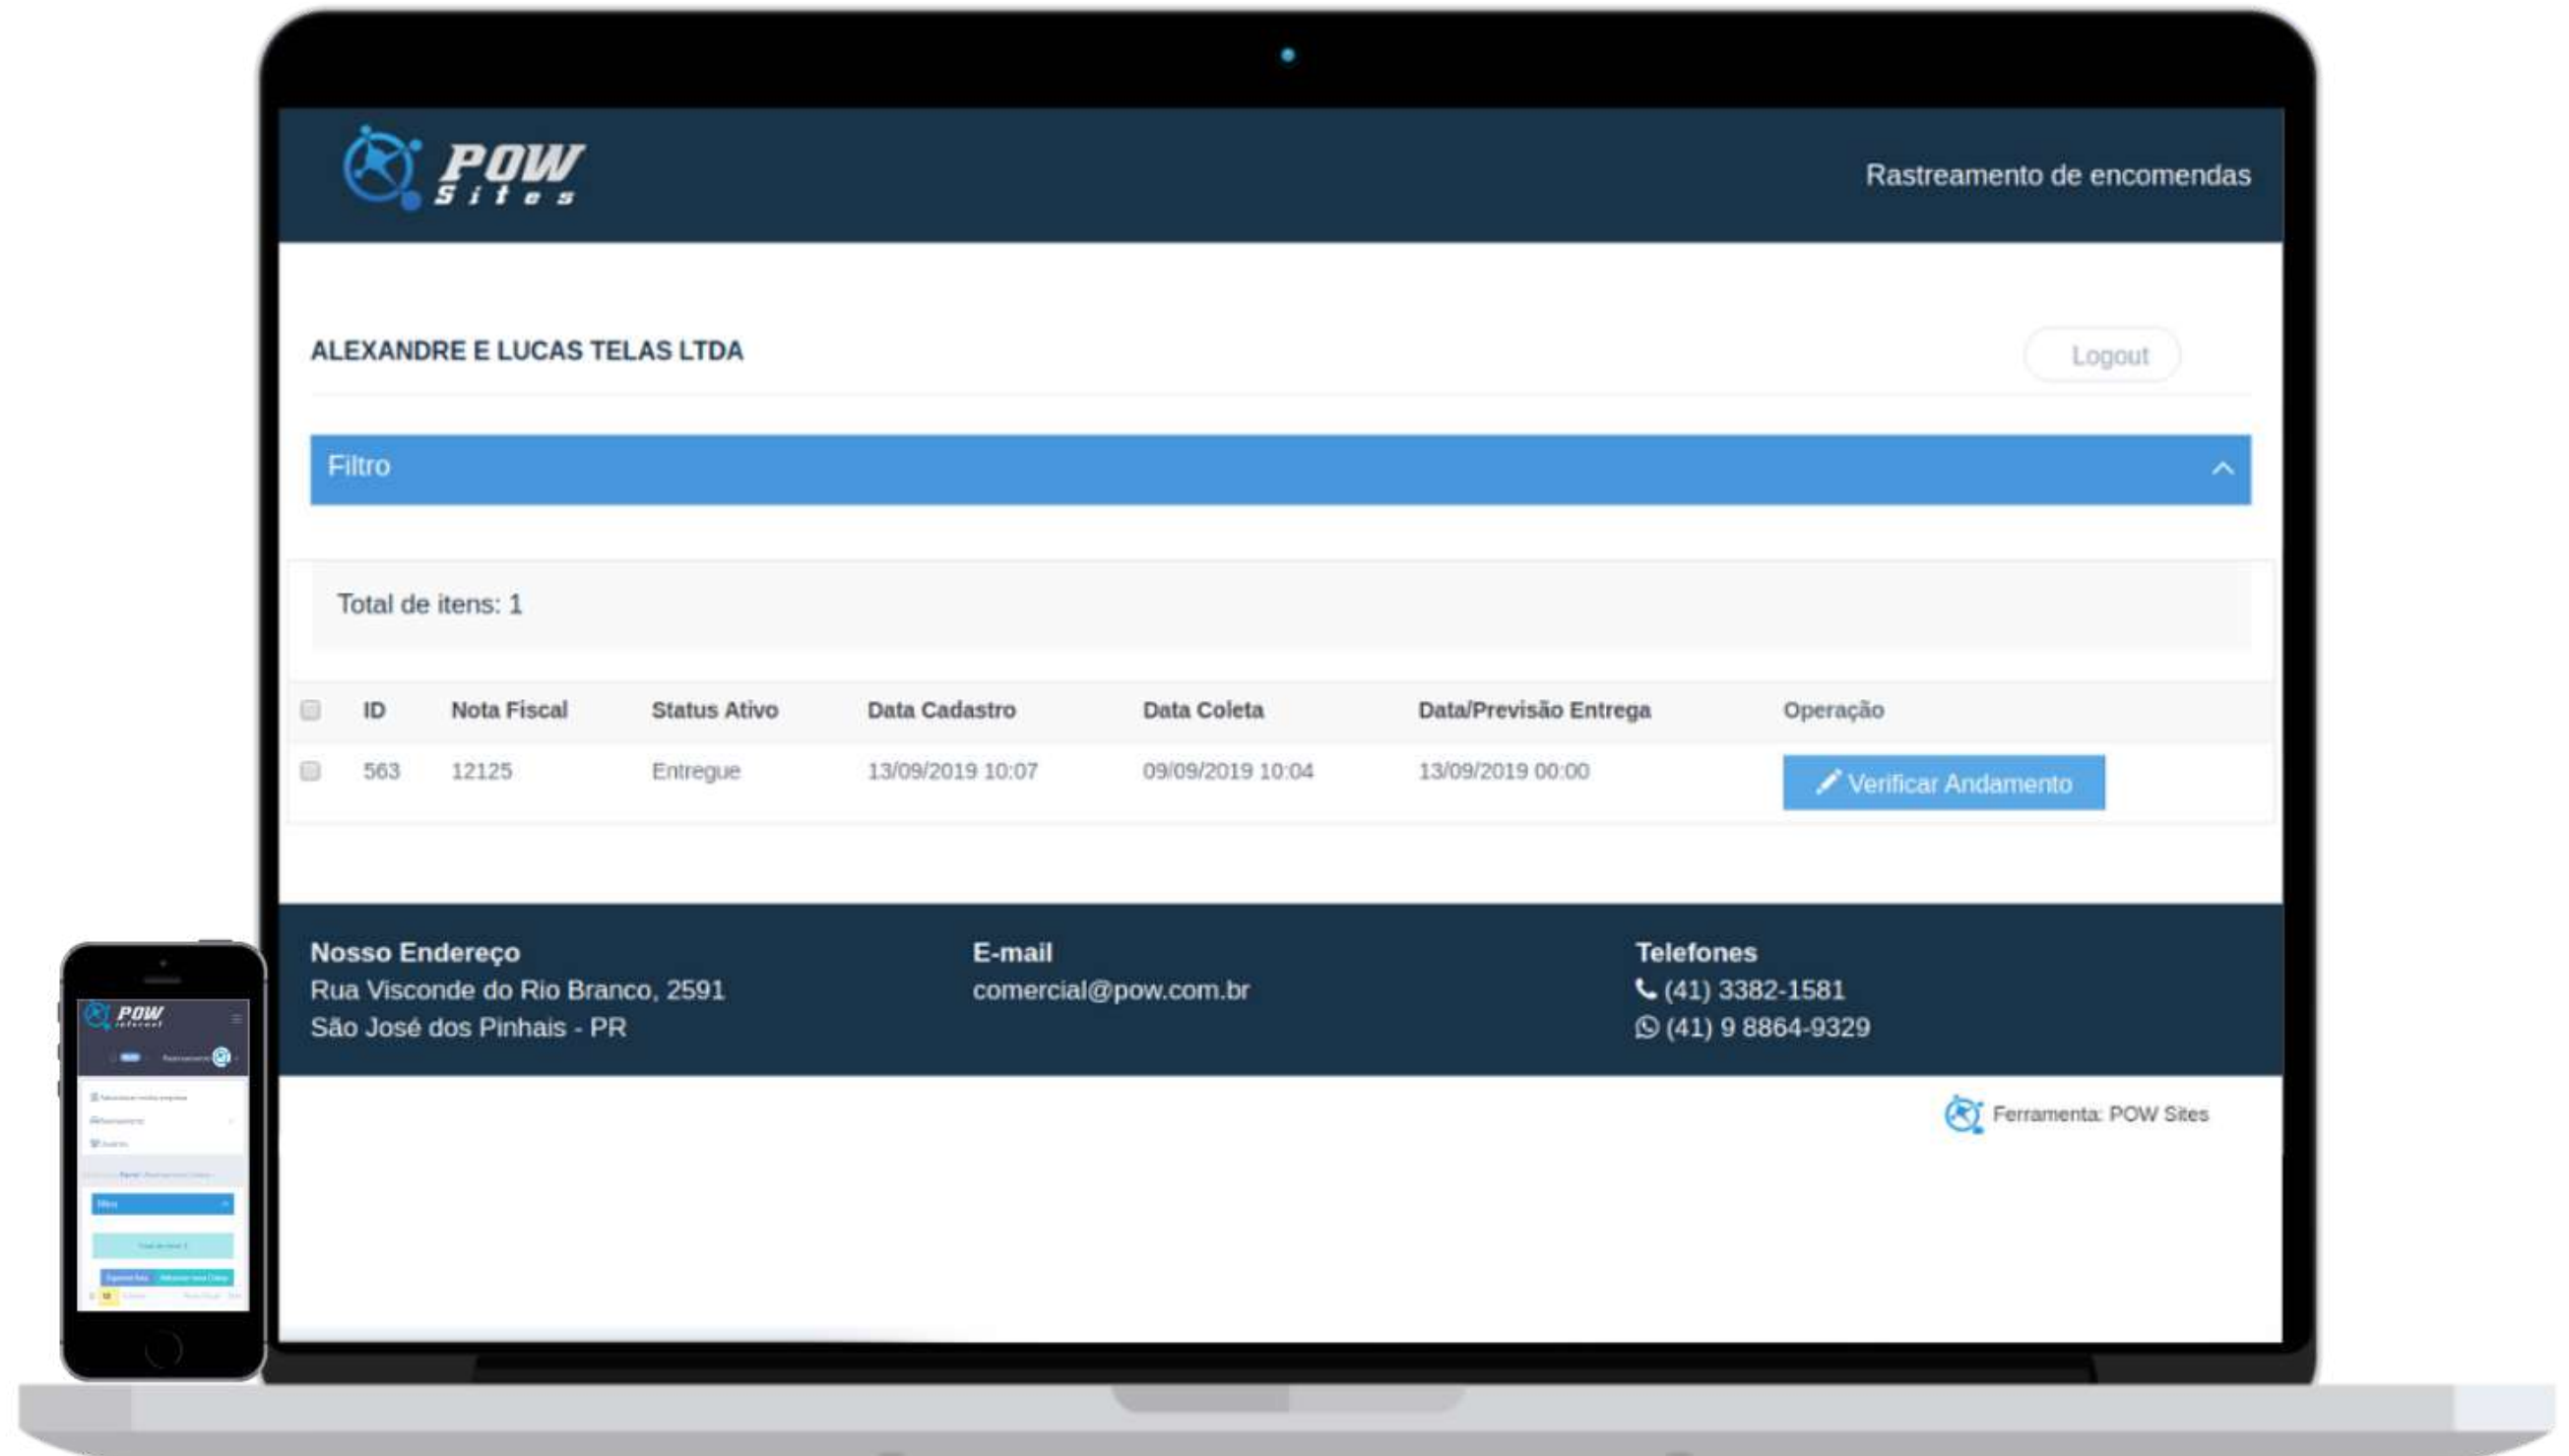

LISTAGEM DE ENTREGAS