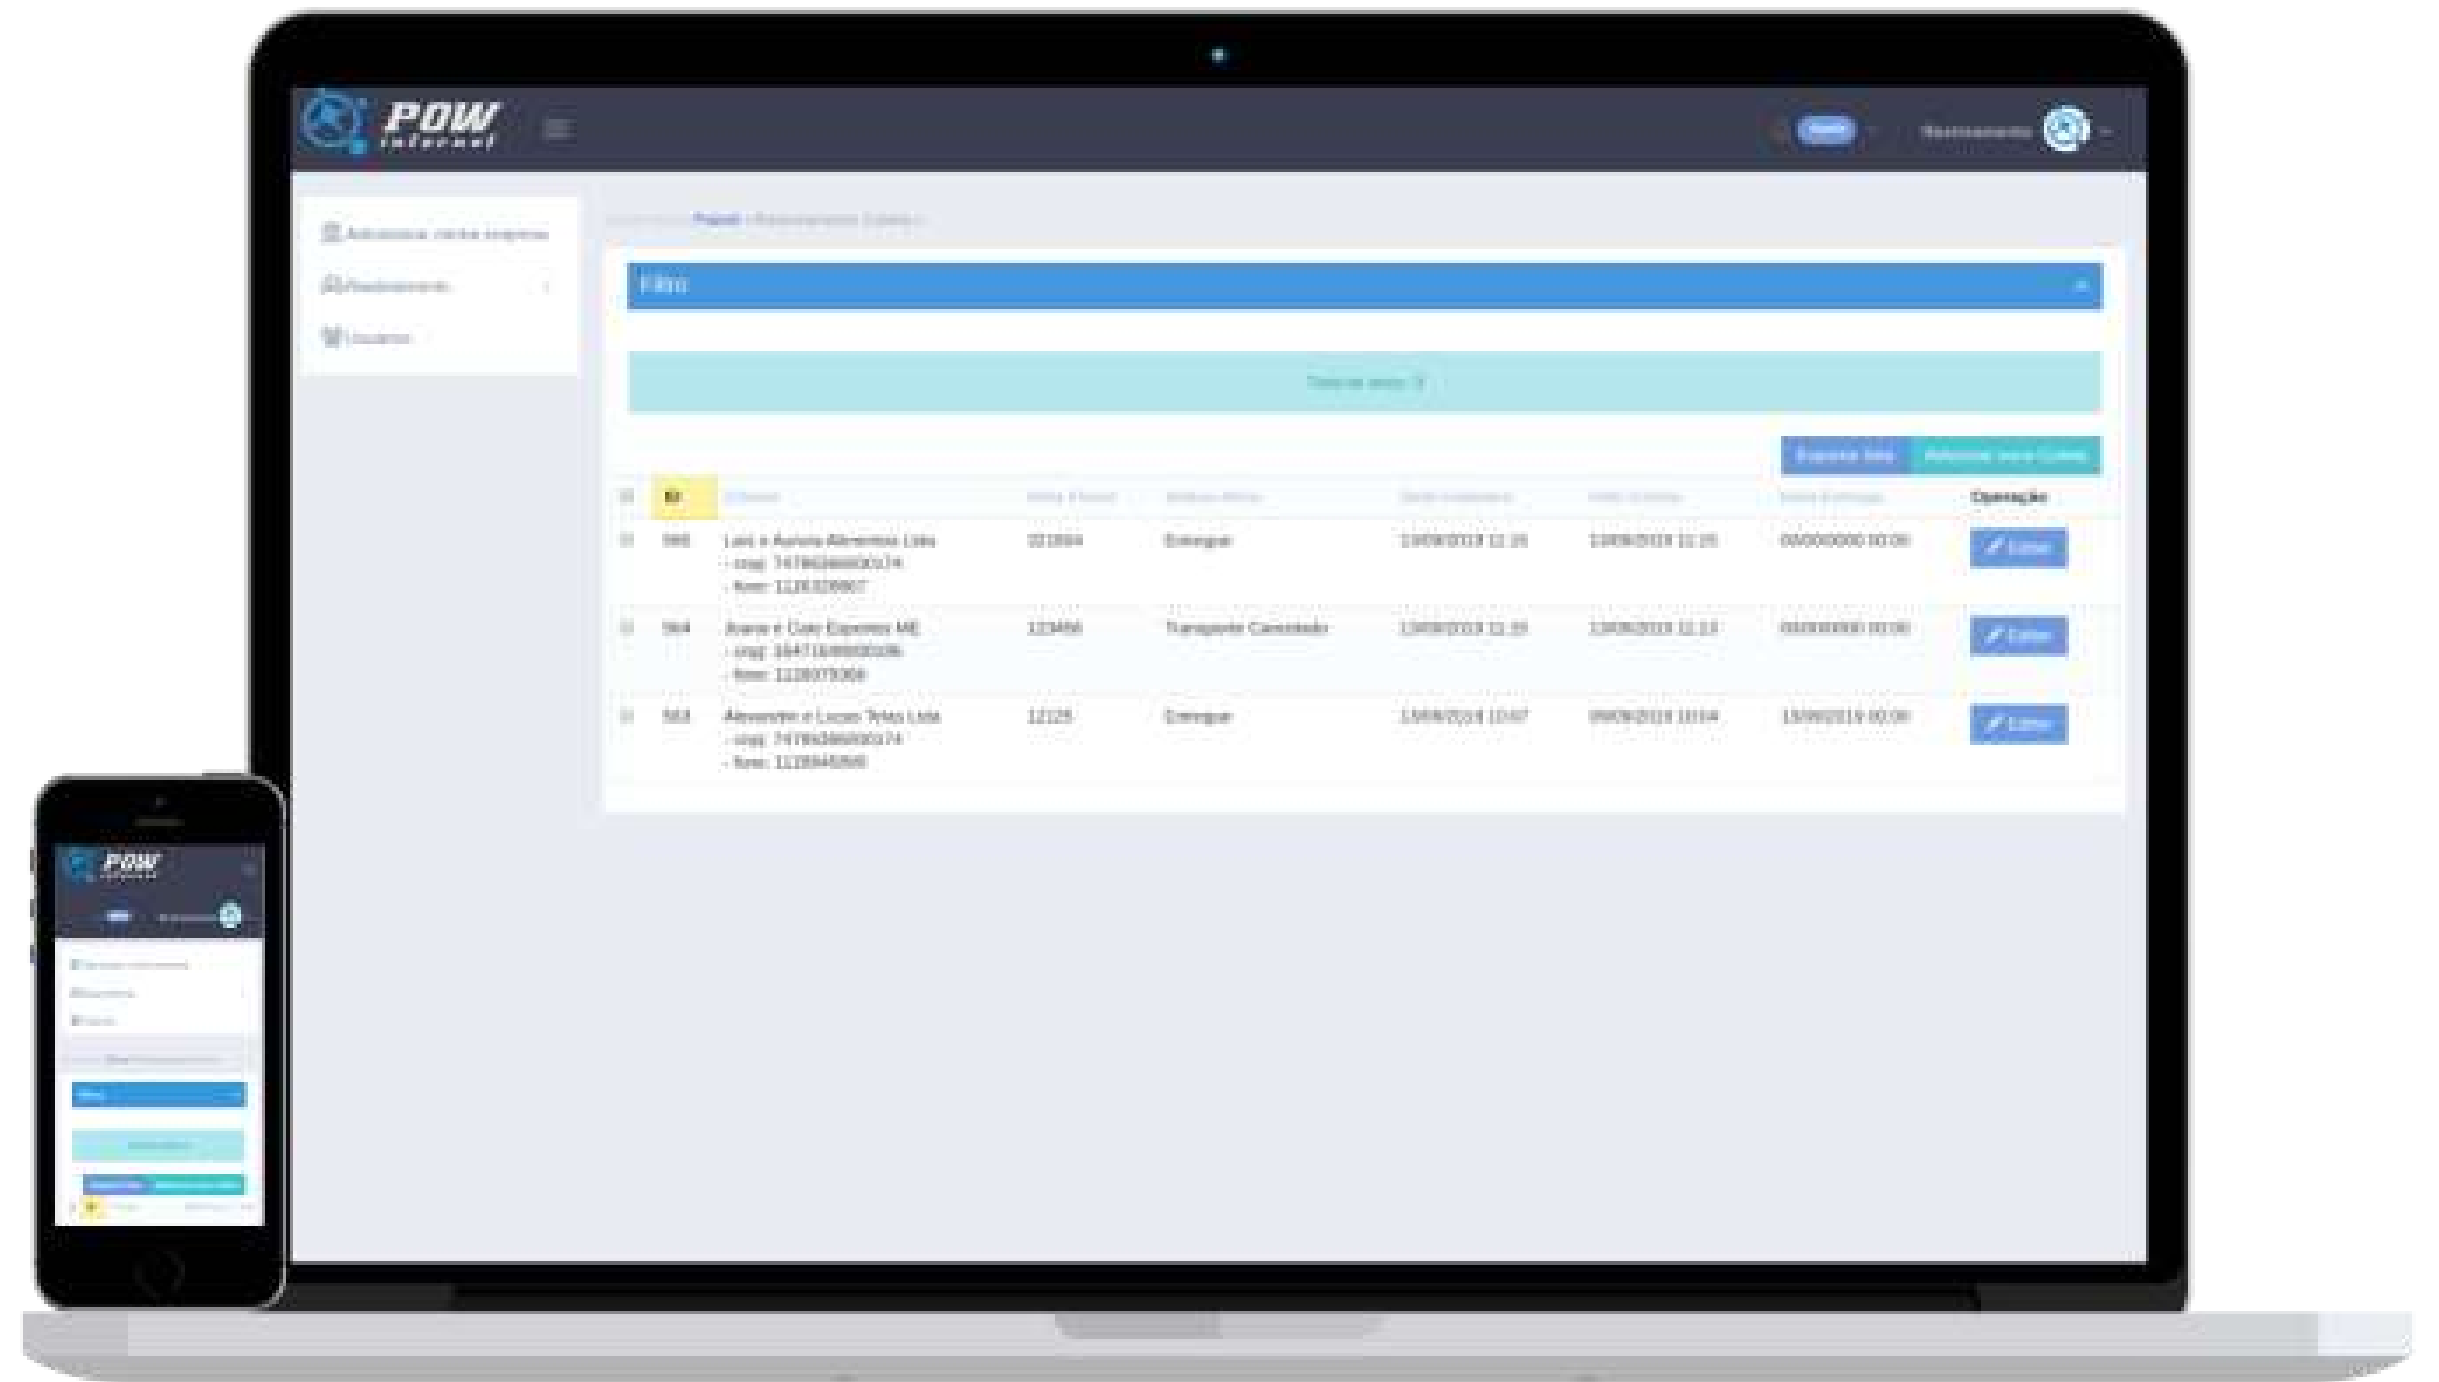

LISTAGEM DE COLETA